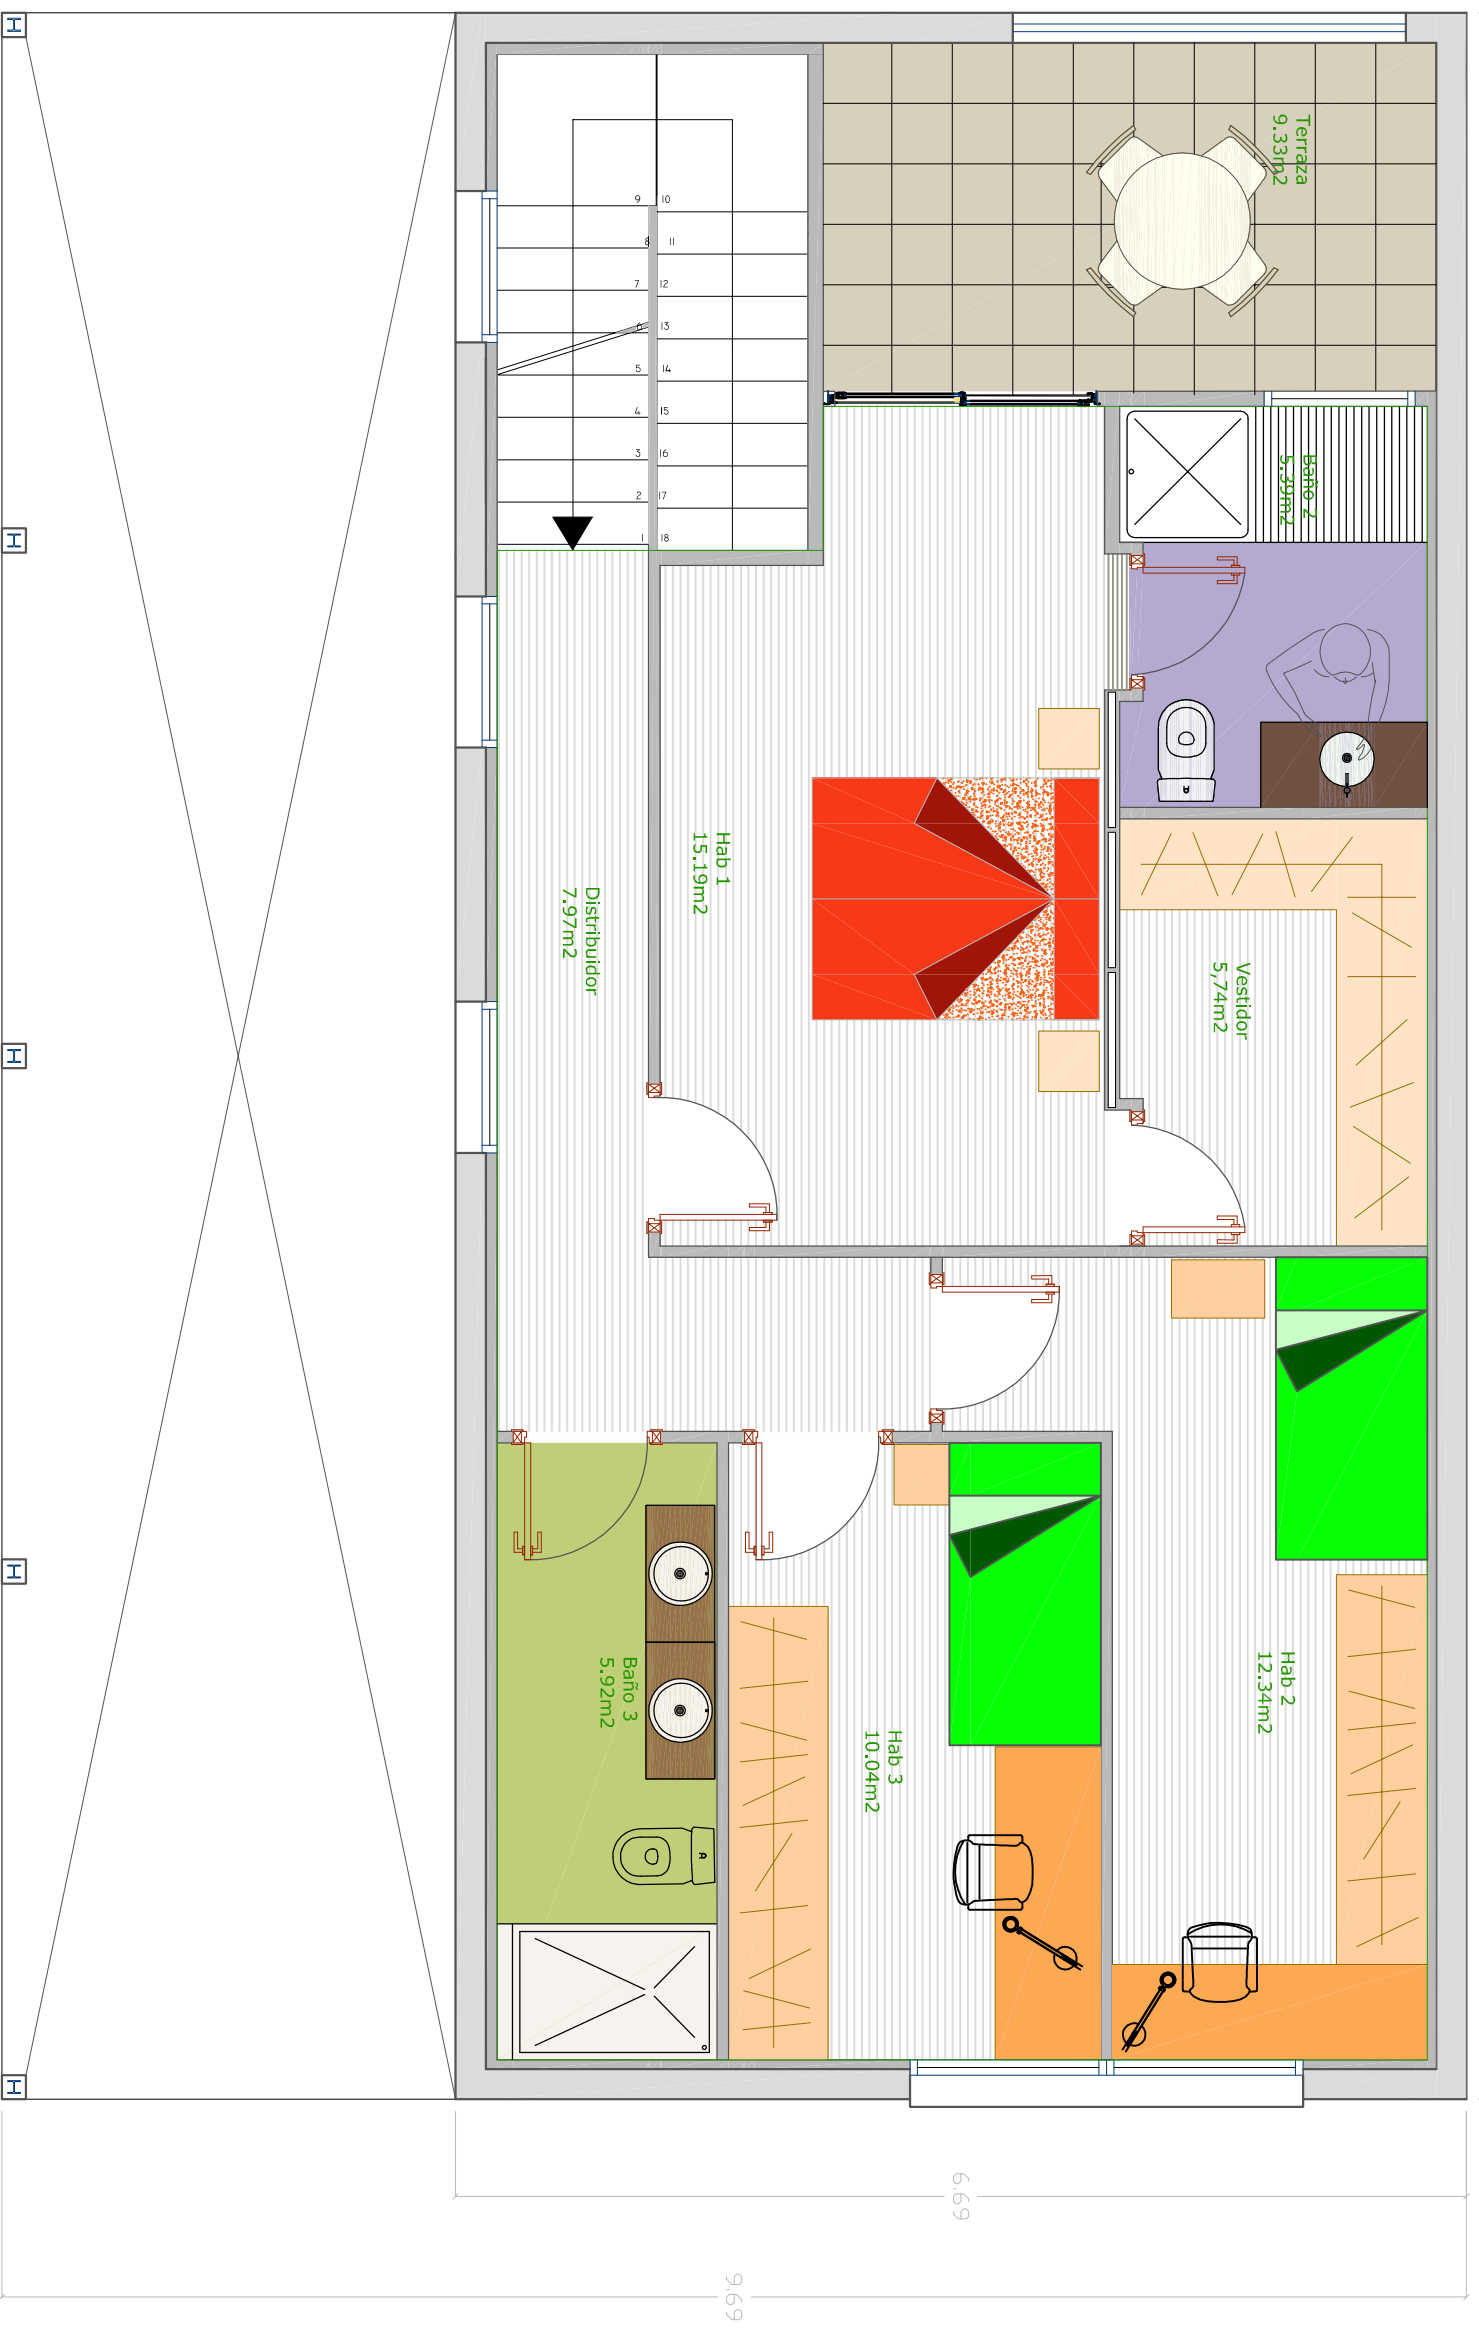

13.80

SUPERFICIES ÚTILS INTERIORS

PLANTA BAIXA 80.25m²
PLANTA PRIMERA 72.64m²
TOTAL VIVENDA 152.89m²

CASA MO – MITJANA

PLANTA PRIMERA

ESCALA 1/50

RMP Cases
prêt-à-porter